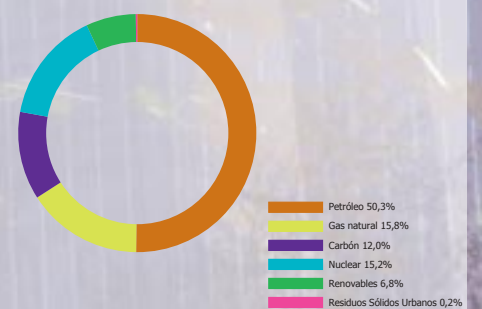

Consumo de energía primaria por fuentes en España, 2003