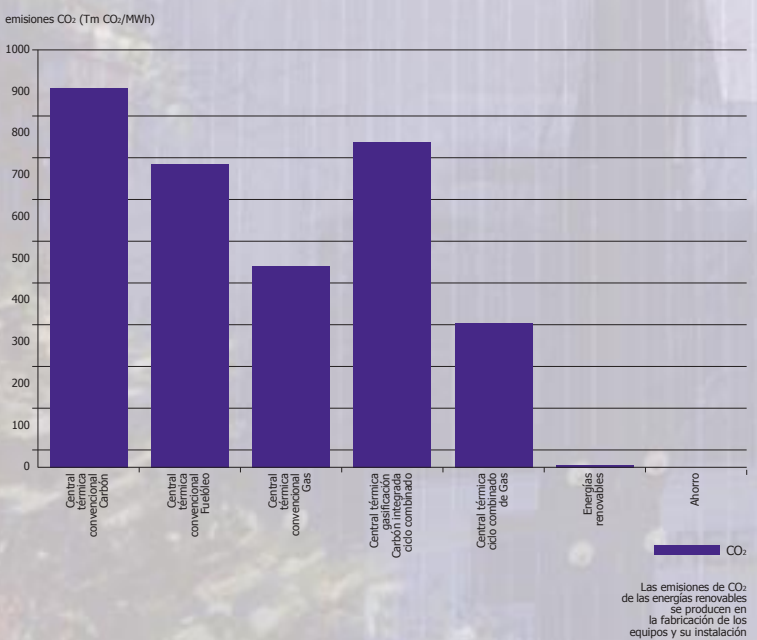

Emisiones CO₂ por tecnología