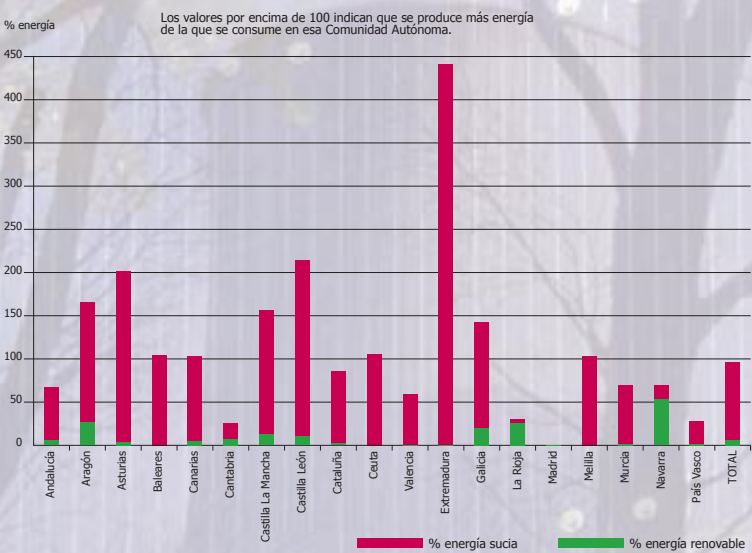

## Mapa de energía sucia en España

- Centrales nucleares
- Cerrada por accidente (Vandellós I)
- Centrales térmicas de carbón
- Centrales térmicas de fuel
- Centrales térmicas de ciclo combinado de gas en marcha, en construcción o proyectos presentados desde 2002 hasta 2011

## Producción / consumo de cada Comunidad Autónoma: energía sucia vs energía limpia